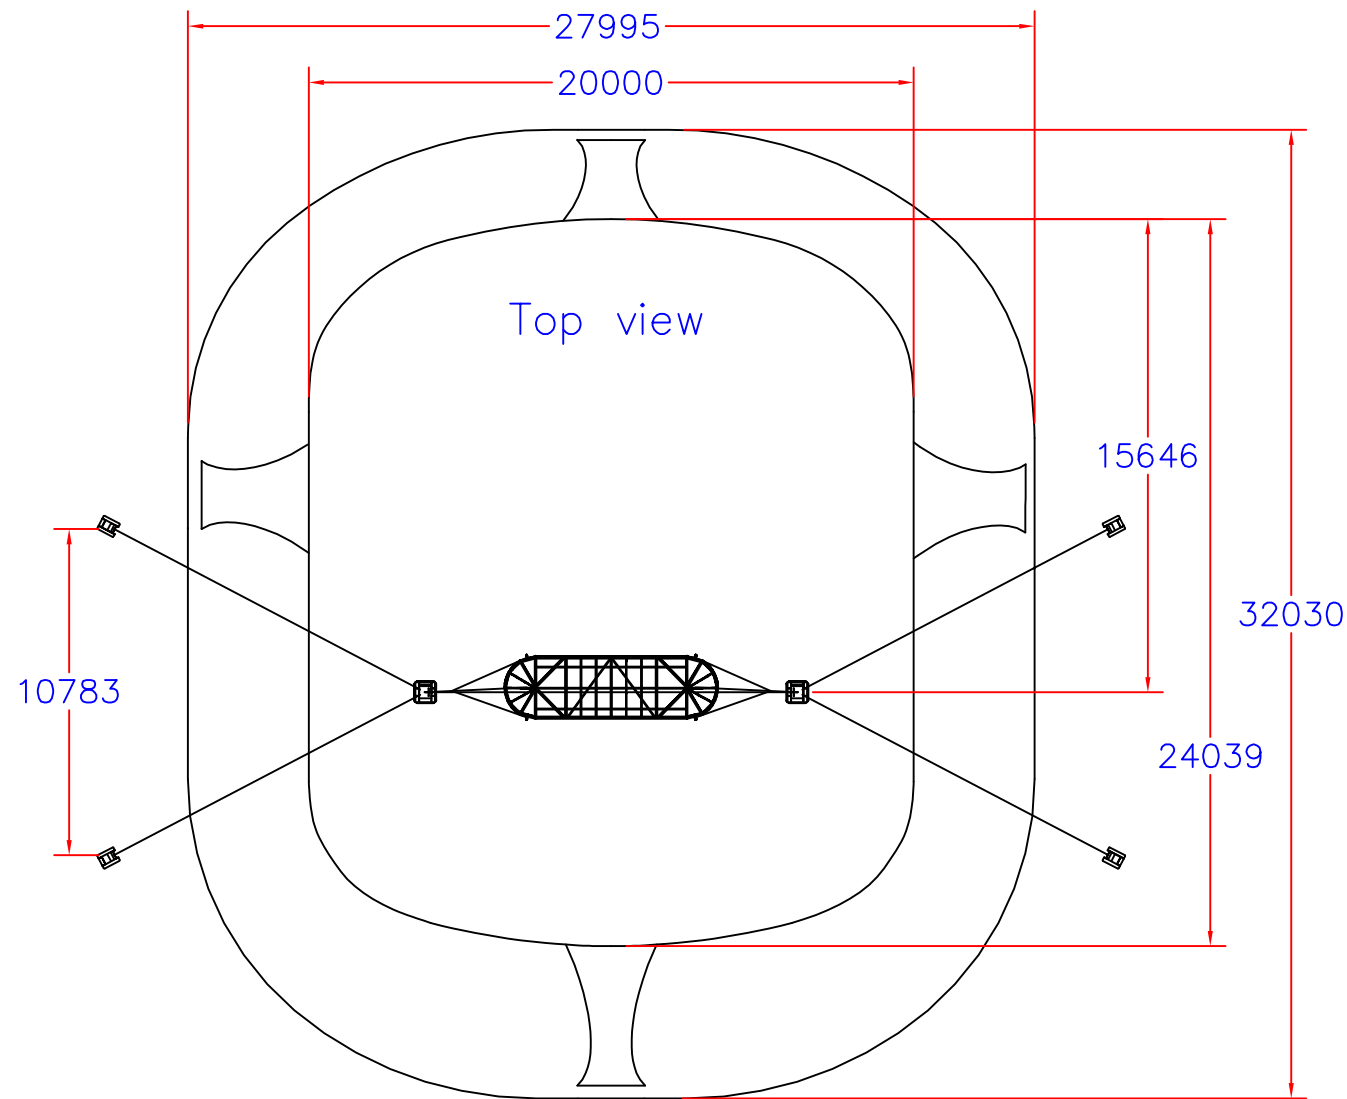

overview  
Front view Scl 1:250

Left view

Top view

	B00	10/09/2009	First distribution			
	Indice	Date		Modification		
	Folio/Sheet	Echelle/Scale	Format	Overviews		
	02	1/250	A3			
	Type	Plan/Range	Indice	Auteur/Design.		
CM	100	A00	JLV	09283	CIRCUS TENT	

	C00	14/09/2009		Première diffusion	
	Indice	Date		Modification	
	Folio/Sheet 18	Echelle/Scale 1/150	Format A3	Dimensions hors tout	
	Type CM	Plan/Range 100	Indice C00	Auteur/Design. JLV	09283

	A00	29/07/2009		Première diffusion		
	Indice	Date		Modification		
	Folio/Sheet 01	Echelle/Scale 1/250	Format A3	Vues générales – Version avec absides		
	Type ESQ	Plans/Range 100	Indice A00	Auteur/Design. CL	09283	Auch–Chapiteau 20x24m