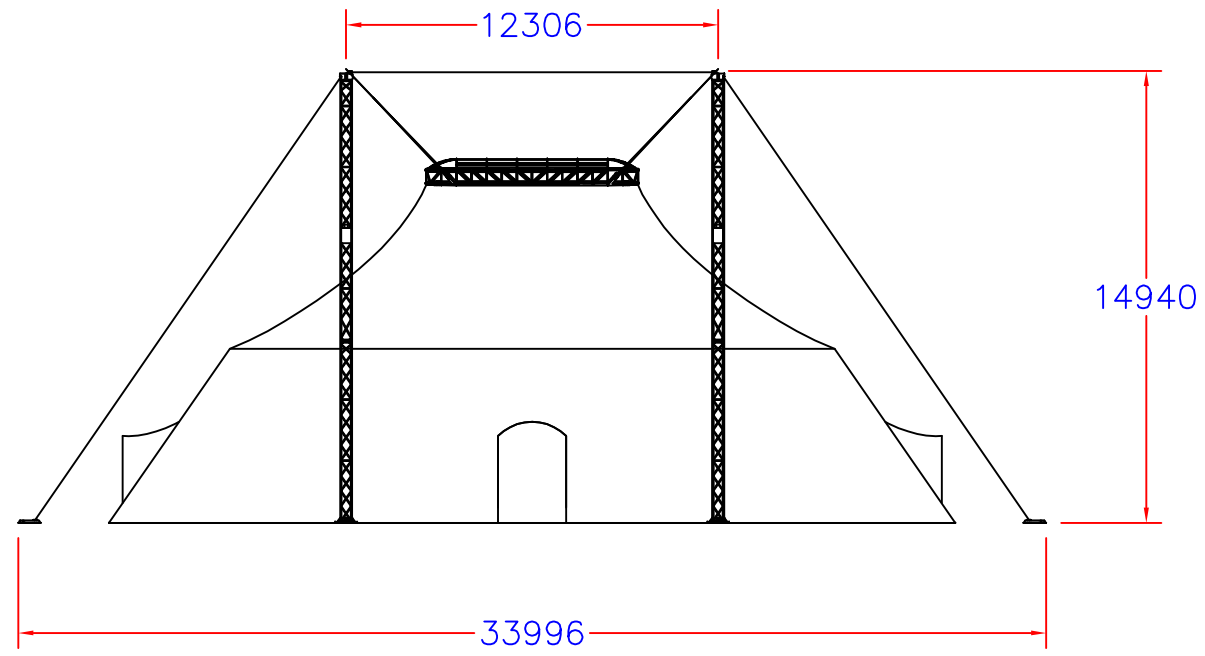

overview  
Front view Scl 1:250

Left view

Top view

	B00	10/09/2009	First distribution			
	Indice	Date		Modification		
	Folio/Sheet	Echelle/Scale	Format	Overviews		
	02	1/250	A3			
	Type	Plan/Range	Indice	Auteur/Design.		
CM	100	A00	JLV	09283	CIRCUS TENT	

	C00	14/09/2009		Première diffusion	
	Indice	Date		Modification	
	Folio/Sheet 18	Echelle/Scale 1/150	Format A3	Dimensions hors tout	
	Type CM	Plan/Range 100	Indice C00	Auteur/Design. JLV	09283

	A00	29/07/2009		Première diffusion		
	Indice	Date		Modification		
	Folio/Sheet 01	Echelle/Scale 1/250	Format A3	Vues générales – Version avec absides		
	Type ESQ	Plans/Range 100	Indice A00	Auteur/Design. CL	09283	Auch–Chapiteau 20x24m