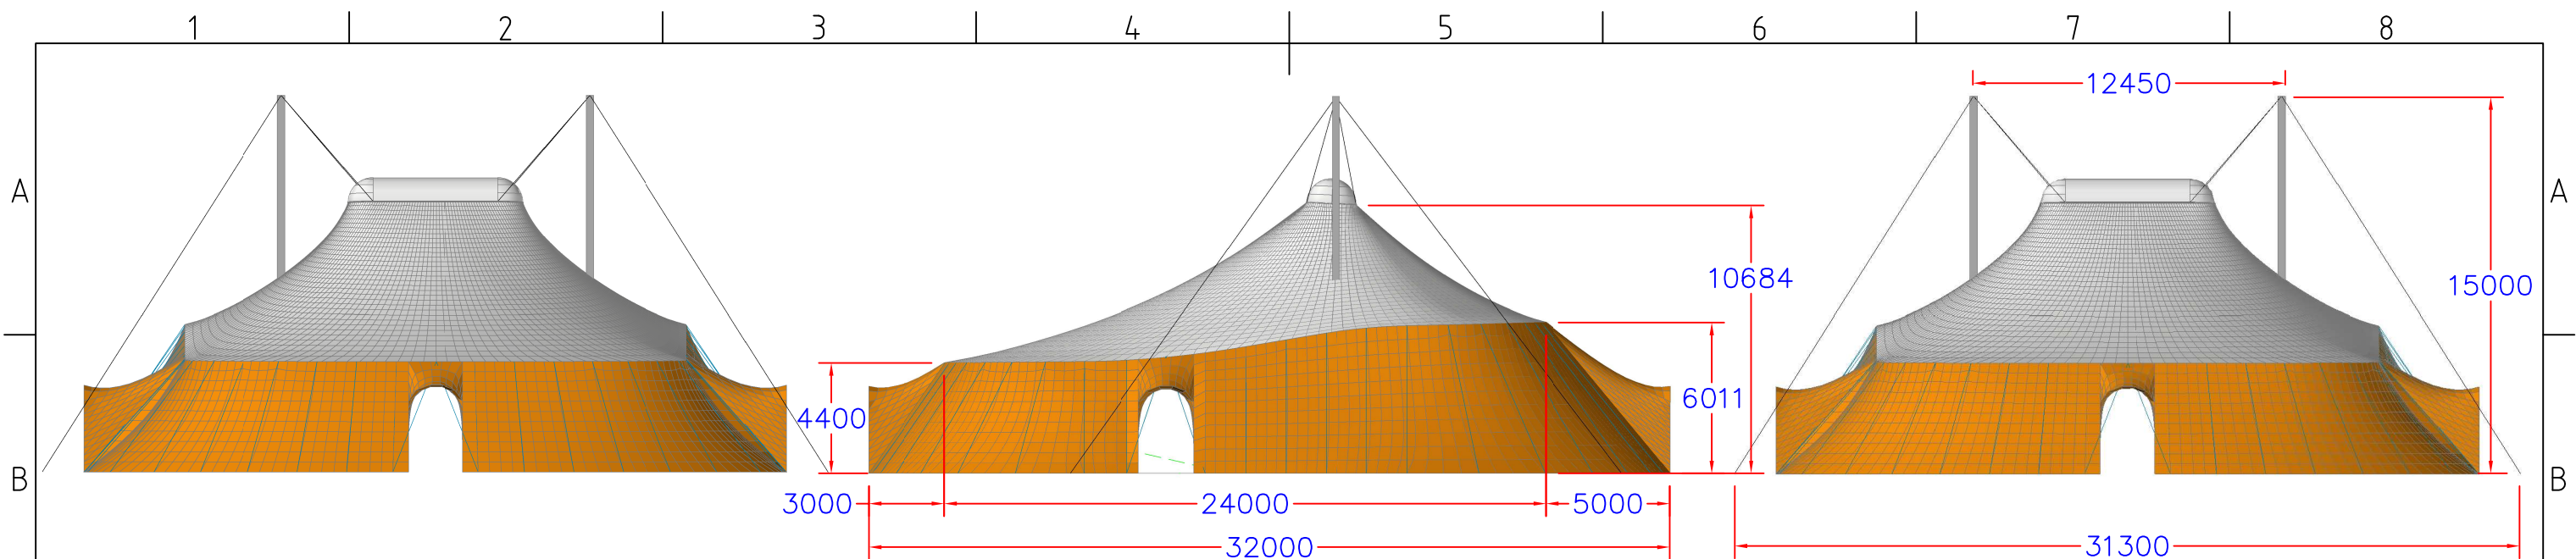

overview  
Front view Scl 1:250

Left view

Top view

	B00	10/09/2009	First distribution			
	Indice	Date		Modification		
	Folio/Sheet	Echelle/Scale	Format	Overviews		
	02	1/250	A3			
	Type	Plan/Range	Indice	Auteur/Design.		
CM	100	A00	JLV	09283	CIRCUS TENT	

	C00	14/09/2009		Première diffusion	
	Indice	Date		Modification	
	Folio/Sheet 18	Echelle/Scale 1/150	Format A3	Dimensions hors tout	
	Type CM	Plan/Range 100	Indice C00	Auteur/Design. JLV	09283

	A00	29/07/2009		Première diffusion		
	Indice	Date		Modification		
	Folio/Sheet 01	Echelle/Scale 1/250	Format A3	Vues générales – Version avec absides		
	Type ESQ	Plans/Range 100	Indice A00	Auteur/Design. CL	09283	Auch–Chapiteau 20x24m