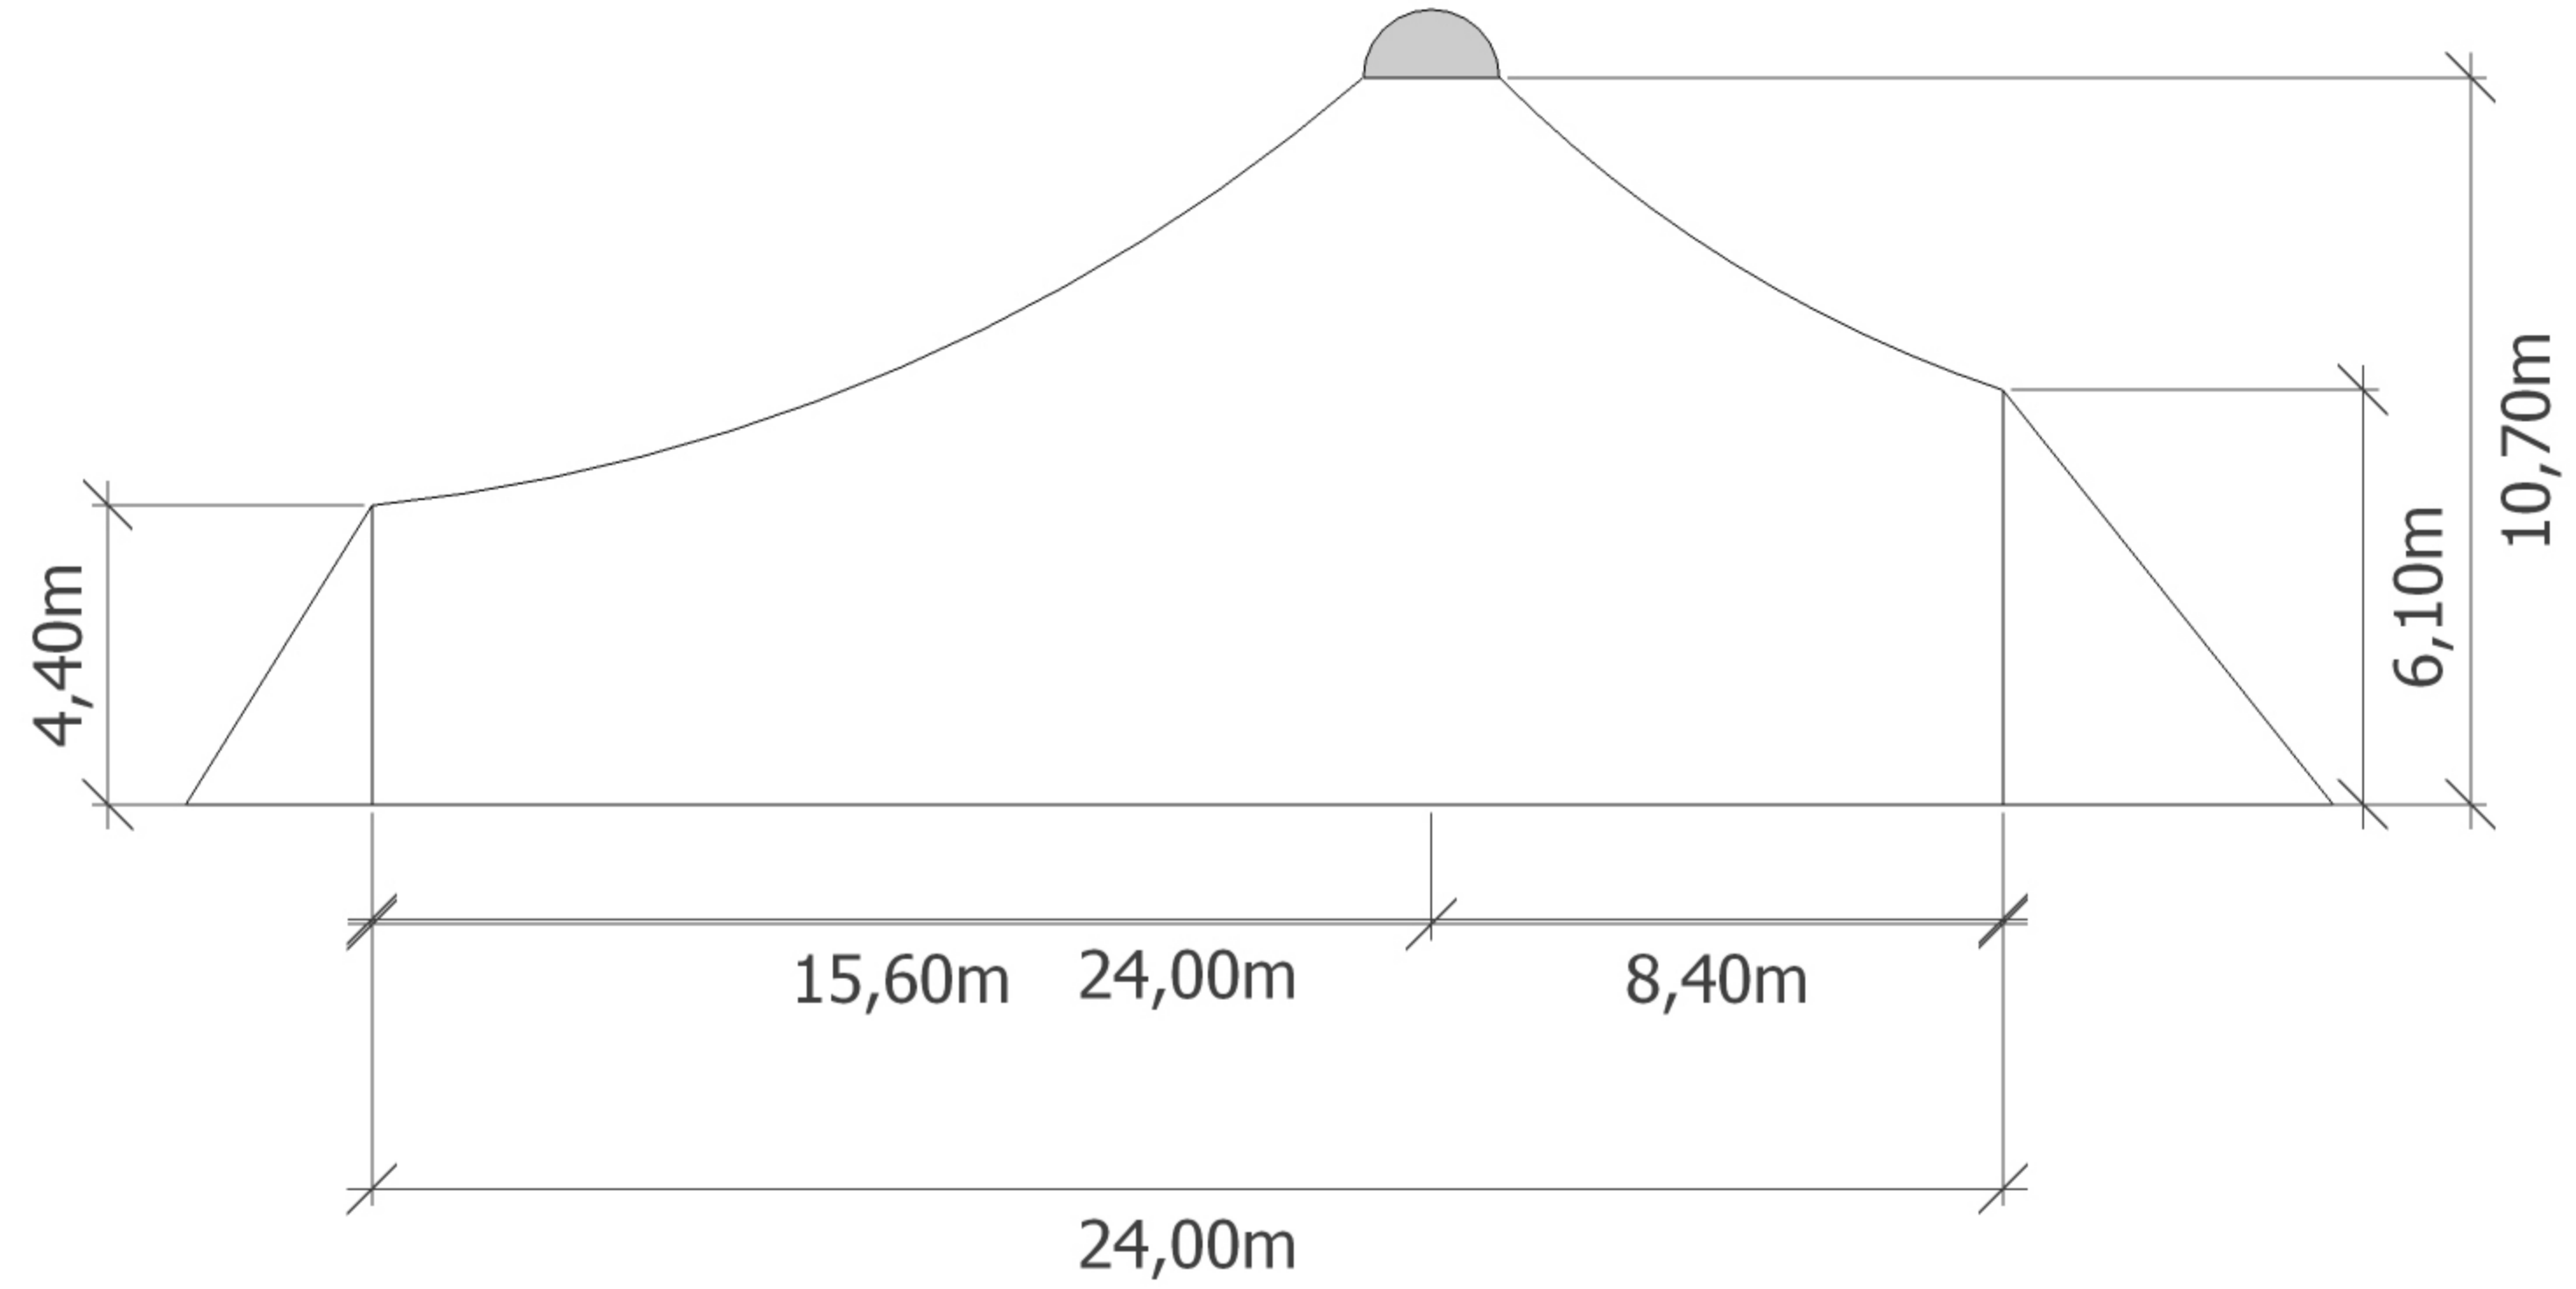

overview  
Front view Scl 1:250

Left view

Top view

	B00	10/09/2009	First distribution			
	Indice	Date		Modification		
	Folio/Sheet	Echelle/Scale	Format	Overviews		
	02	1/250	A3			
	Type	Plan/Range	Indice	Auteur/Design.		
CM	100	A00	JLV	09283	CIRCUS TENT	

	C00	14/09/2009		Première diffusion	
	Indice	Date		Modification	
	Folio/Sheet 18	Echelle/Scale 1/150	Format A3	Dimensions hors tout	
	Type CM	Plan/Range 100	Indice C00	Auteur/Design. JLV	09283

	A00	29/07/2009		Première diffusion		
	Indice	Date		Modification		
	Folio/Sheet 01	Echelle/Scale 1/250	Format A3	Vues générales – Version avec absides		
	Type ESQ	Plans/Range 100	Indice A00	Auteur/Design. CL	09283	Auch–Chapiteau 20x24m