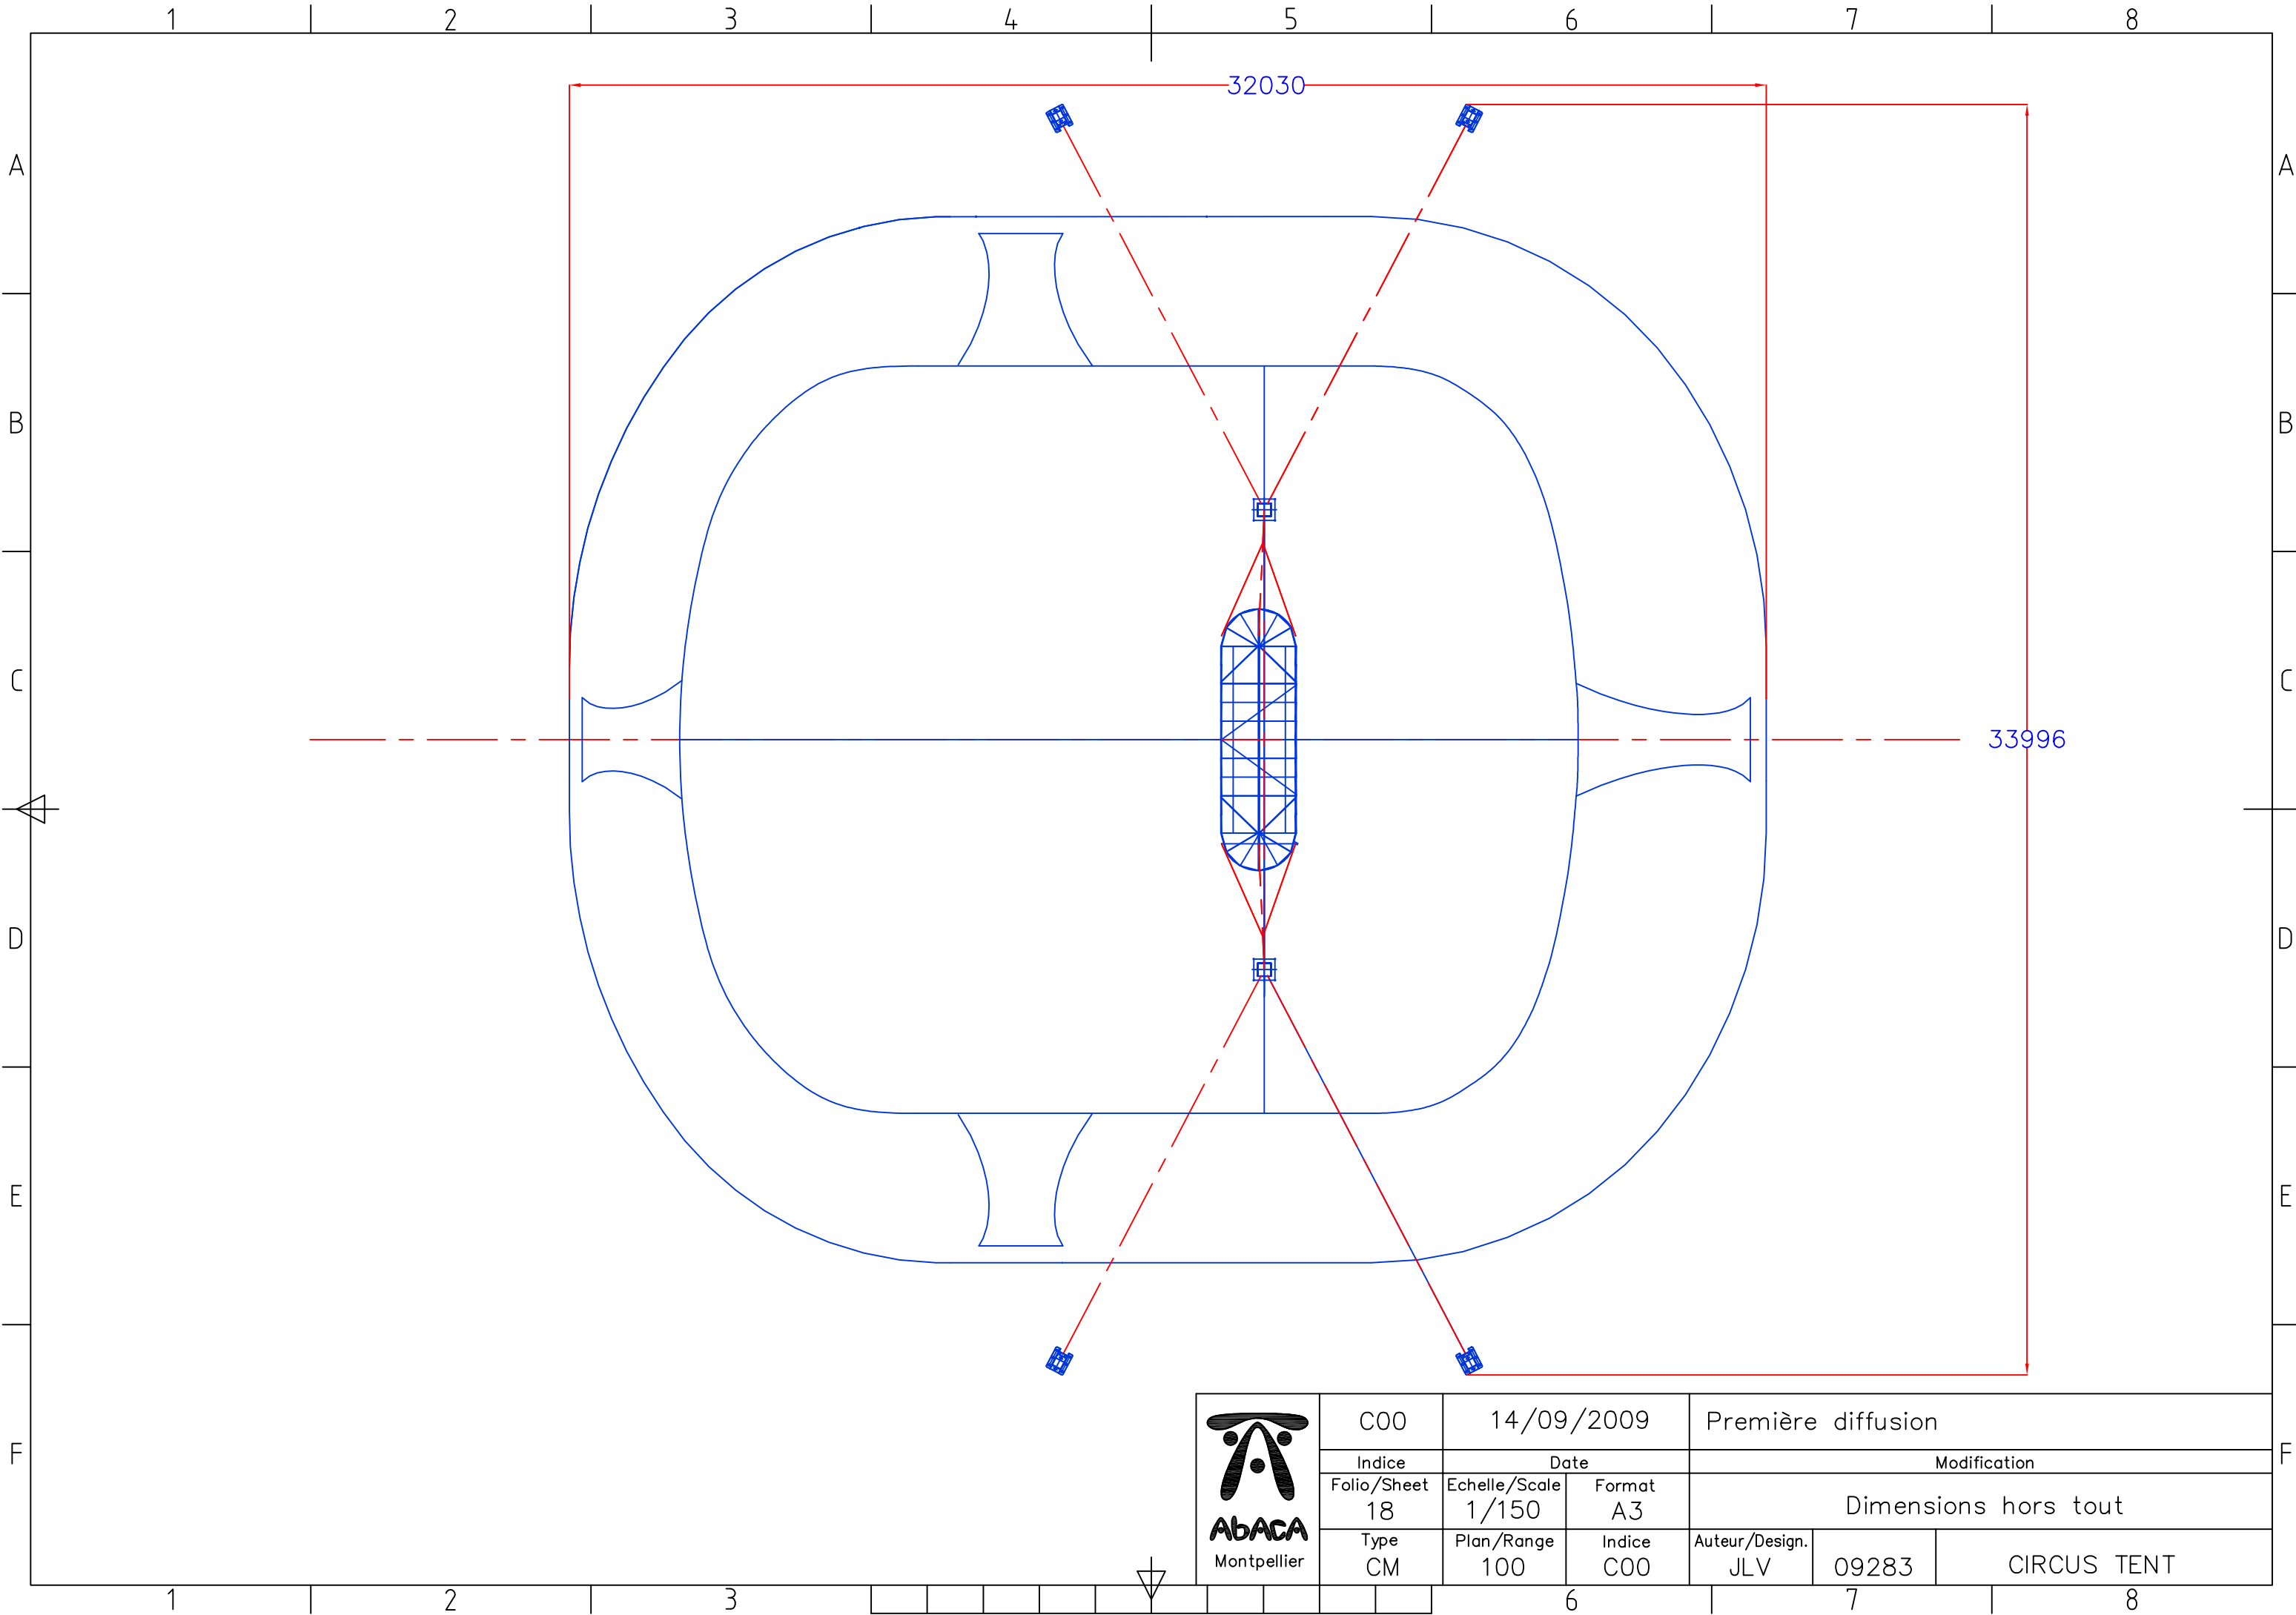

overview  
Front view Scl 1:250

Left view

Top view

	B00	10/09/2009	First distribution			
	Indice	Date		Modification		
	Folio/Sheet	Echelle/Scale	Format	Overviews		
	02	1/250	A3			
	Type	Plan/Range	Indice	Auteur/Design.		
CM	100	A00	JLV	09283	CIRCUS TENT	

	C00	14/09/2009		Première diffusion	
	Indice	Date		Modification	
	Folio/Sheet 18	Echelle/Scale 1/150	Format A3	Dimensions hors tout	
	Type CM	Plan/Range 100	Indice C00	Auteur/Design. JLV	09283

	A00	29/07/2009		Première diffusion		
	Indice	Date		Modification		
	Folio/Sheet 01	Echelle/Scale 1/250	Format A3	Vues générales – Version avec absides		
	Type ESQ	Plans/Range 100	Indice A00	Auteur/Design. CL	09283	Auch–Chapiteau 20x24m