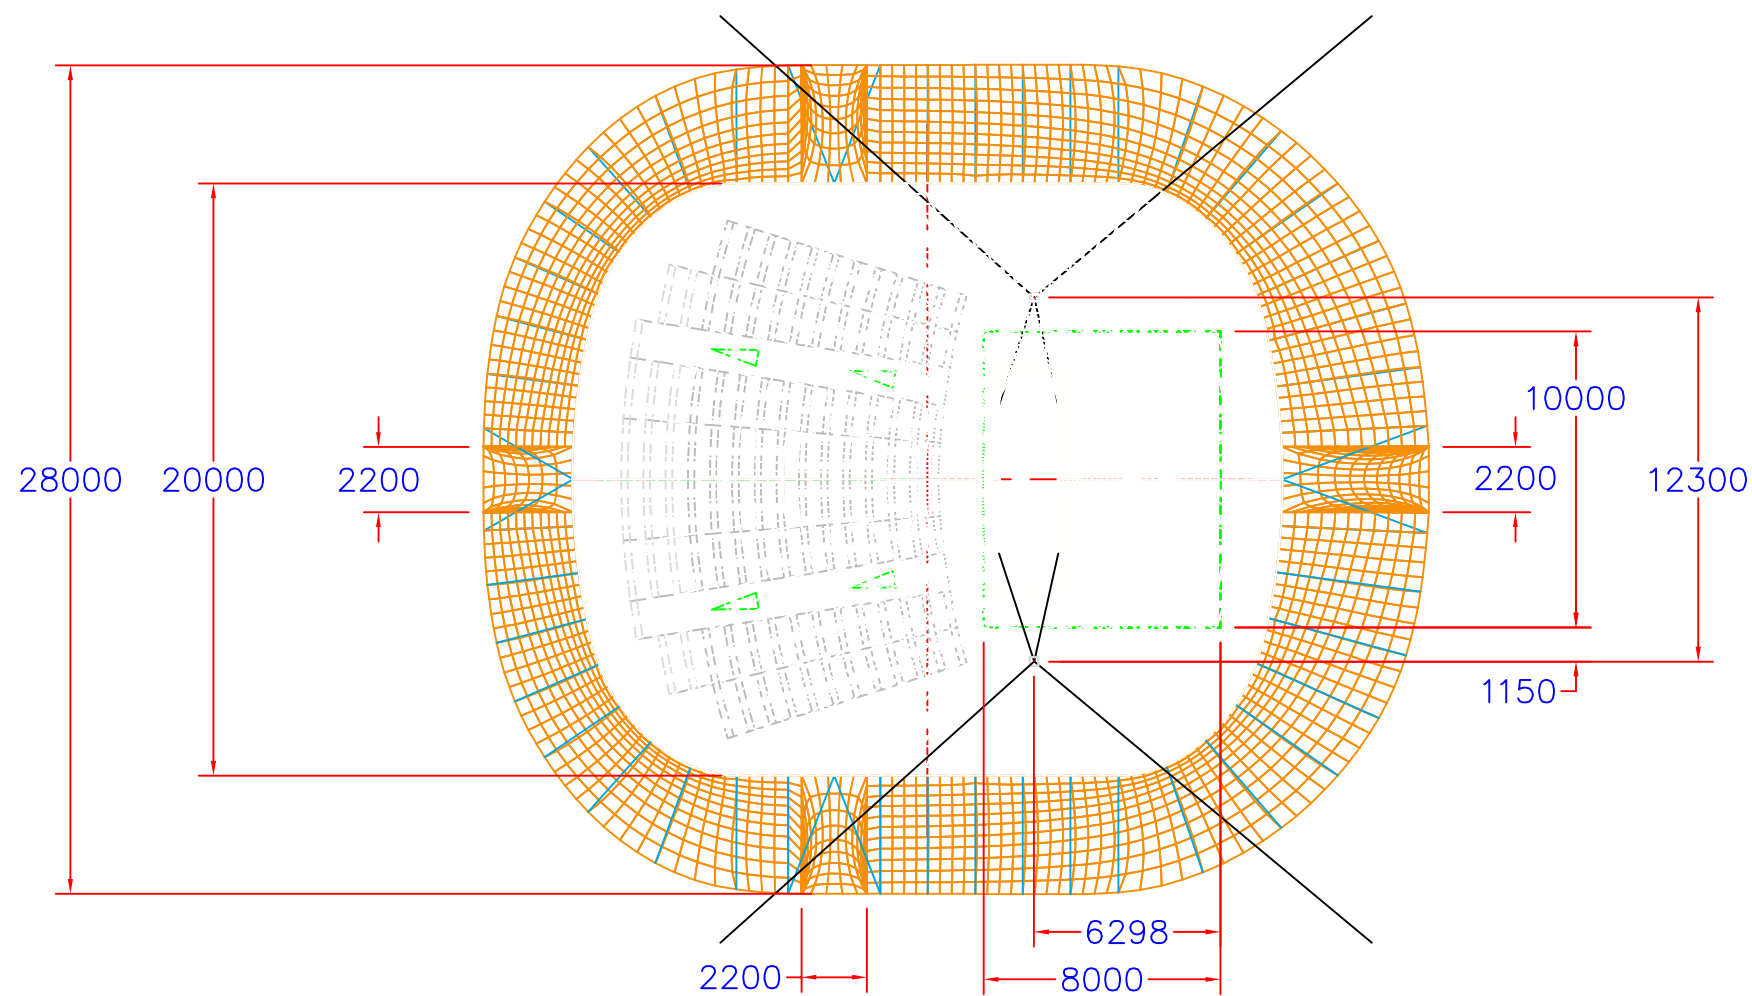

overview  
Front view Scl 1:250

Left view

Top view

	B00	10/09/2009	First distribution			
	Indice	Date		Modification		
	Folio/Sheet	Echelle/Scale	Format	Overviews		
	02	1/250	A3			
	Type	Plan/Range	Indice	Auteur/Design.		
CM	100	A00	JLV	09283	CIRCUS TENT	

	C00	14/09/2009		Première diffusion	
	Indice	Date		Modification	
	Folio/Sheet 18	Echelle/Scale 1/150	Format A3	Dimensions hors tout	
	Type CM	Plan/Range 100	Indice C00	Auteur/Design. JLV	09283

	A00	29/07/2009		Première diffusion		
	Indice	Date		Modification		
	Folio/Sheet 01	Echelle/Scale 1/250	Format A3	Vues générales – Version avec absides		
	Type ESQ	Plans/Range 100	Indice A00	Auteur/Design. CL	09283	Auch–Chapiteau 20x24m