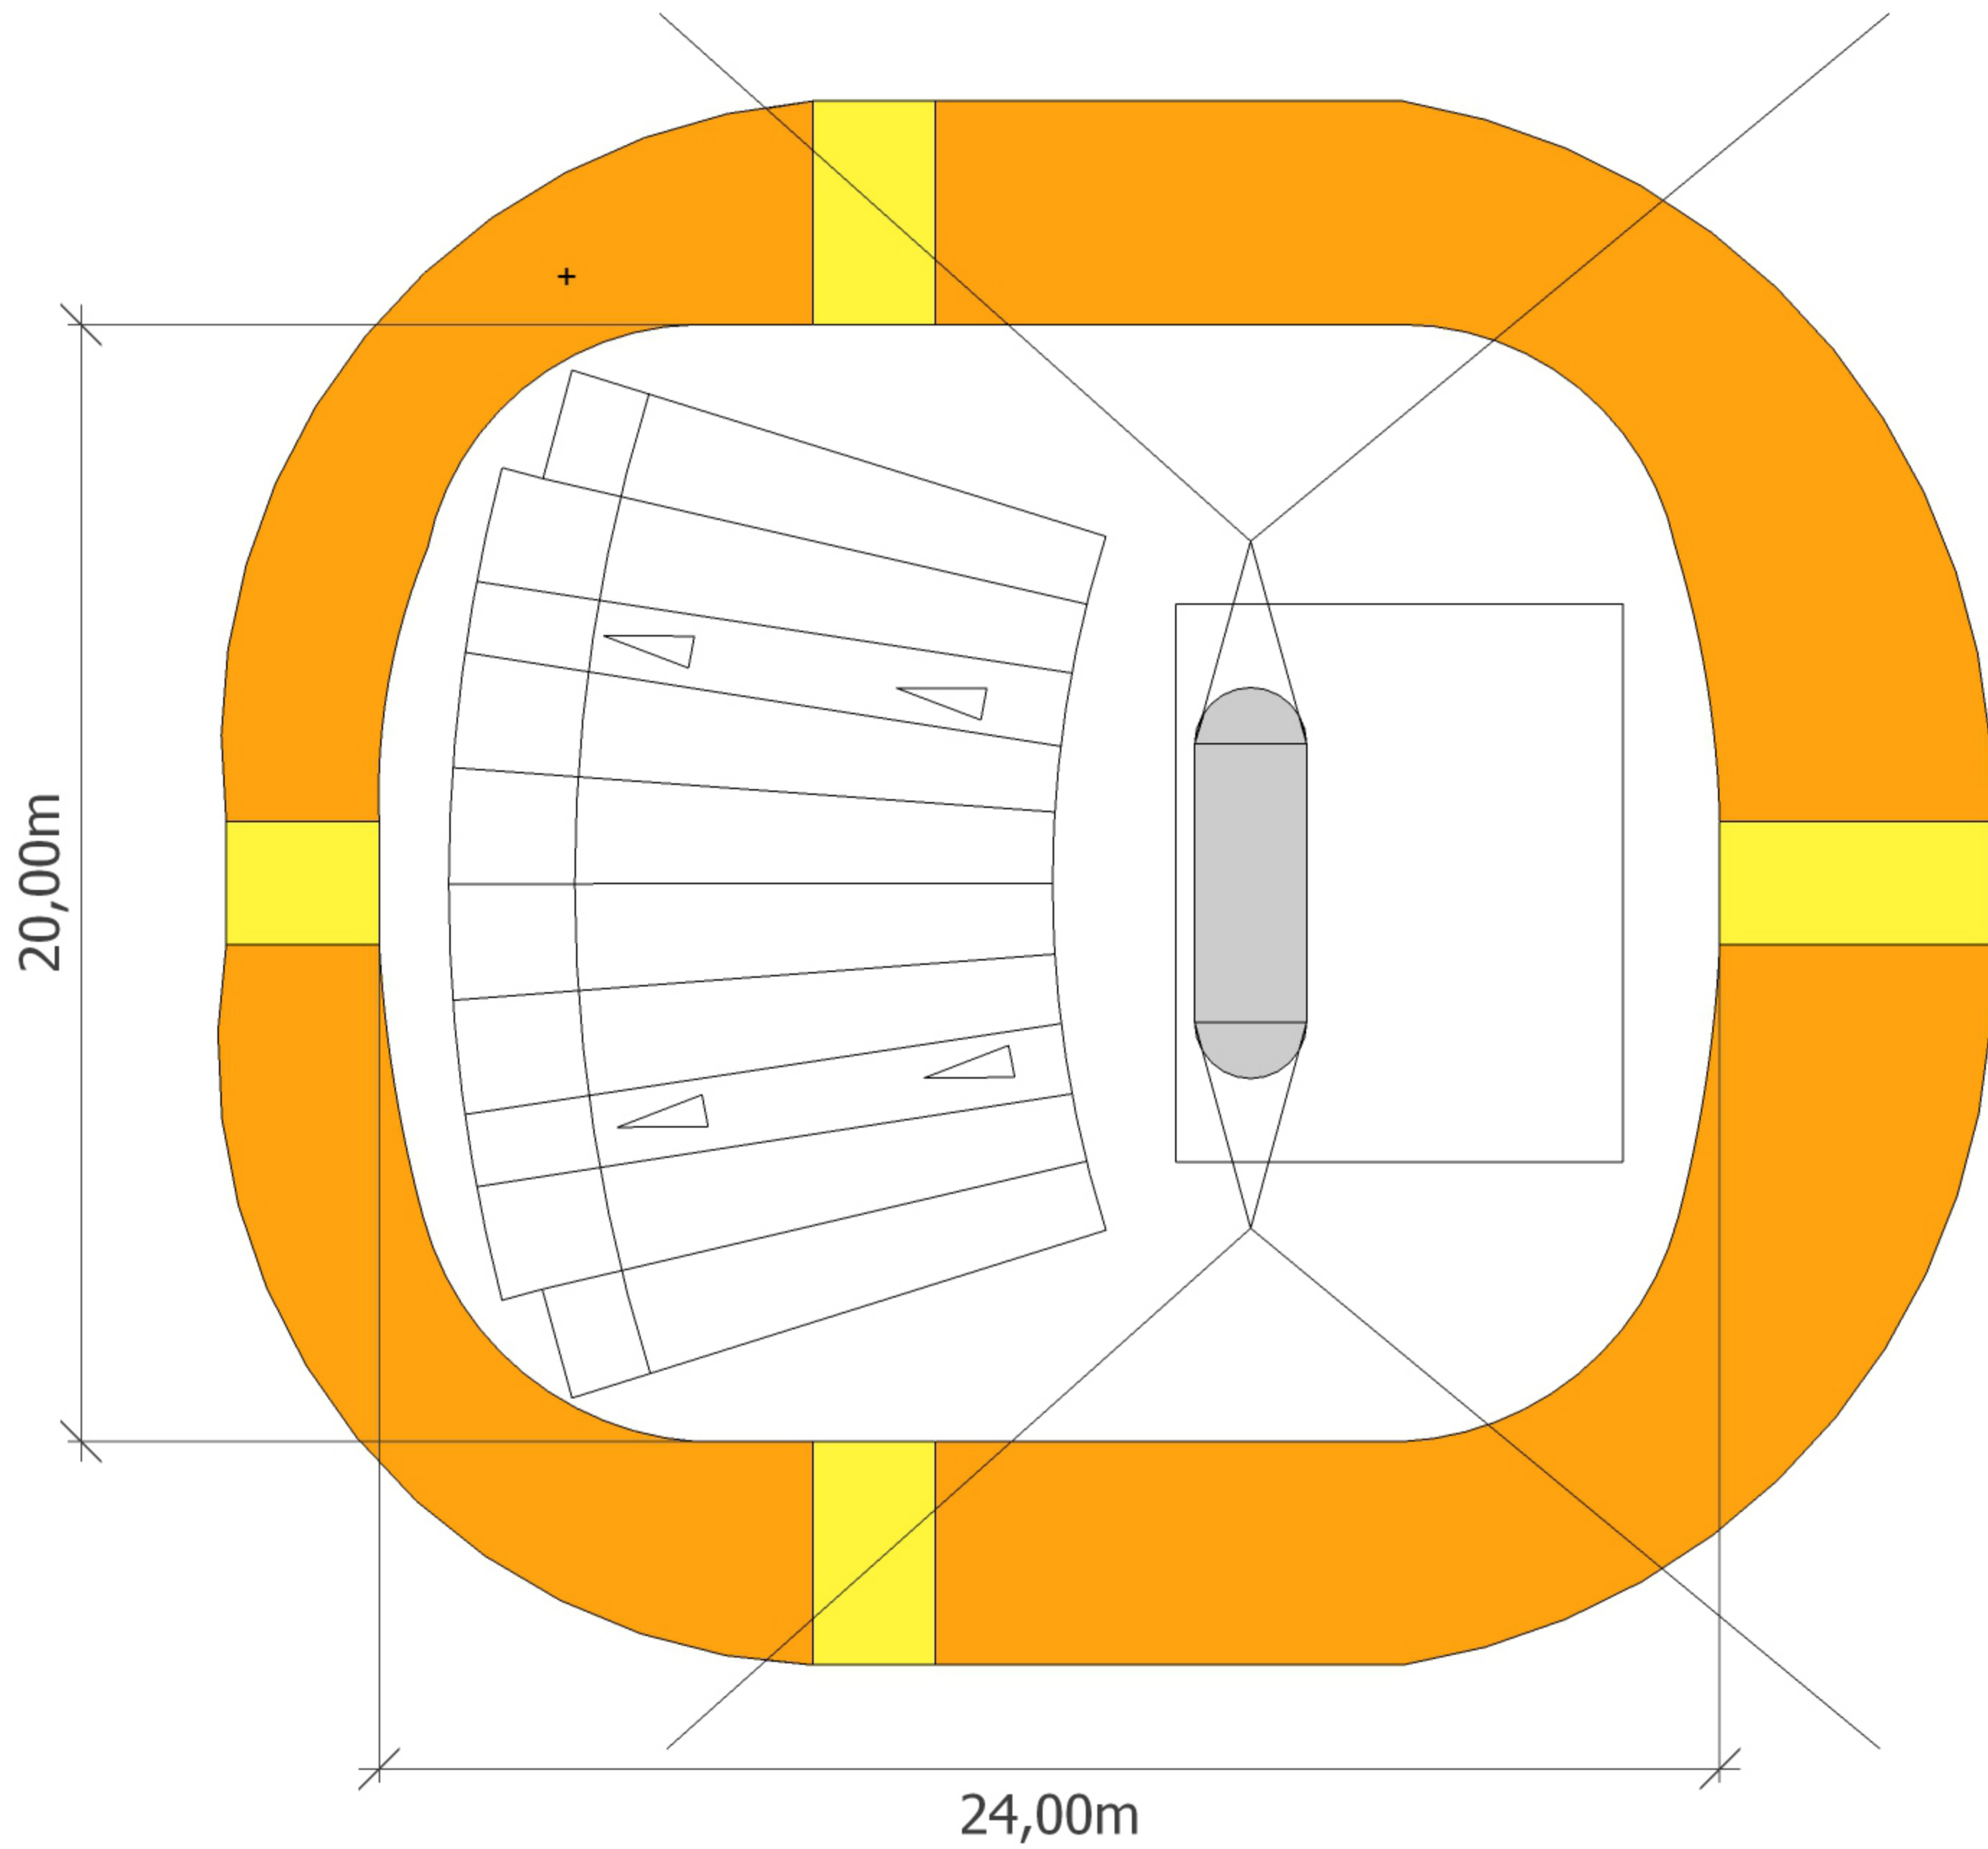

overview  
Front view Scl 1:250

Left view

Top view

	B00	10/09/2009	First distribution			
	Indice	Date		Modification		
	Folio/Sheet	Echelle/Scale	Format	Overviews		
	02	1/250	A3			
	Type	Plan/Range	Indice	Auteur/Design.		
CM	100	A00	JLV	09283	CIRCUS TENT	

	C00	14/09/2009		Première diffusion	
	Indice	Date		Modification	
	Folio/Sheet 18	Echelle/Scale 1/150	Format A3	Dimensions hors tout	
	Type CM	Plan/Range 100	Indice C00	Auteur/Design. JLV	09283

	A00	29/07/2009		Première diffusion		
	Indice	Date		Modification		
	Folio/Sheet 01	Echelle/Scale 1/250	Format A3	Vues générales – Version avec absides		
	Type ESQ	Plans/Range 100	Indice A00	Auteur/Design. CL	09283	Auch–Chapiteau 20x24m