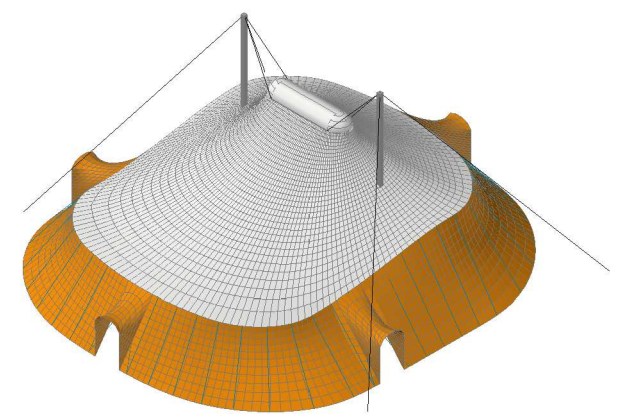

overview  
Front view Scl 1:250

Left view

Top view

	B00	10/09/2009	First distribution			
	Indice	Date		Modification		
	Folio/Sheet	Echelle/Scale	Format	Overviews		
	02	1/250	A3			
	Type	Plan/Range	Indice	Auteur/Design.		
CM	100	A00	JLV	09283	CIRCUS TENT	

	C00	14/09/2009		Première diffusion	
	Indice	Date		Modification	
	Folio/Sheet 18	Echelle/Scale 1/150	Format A3	Dimensions hors tout	
	Type CM	Plan/Range 100	Indice C00	Auteur/Design. JLV	09283

	A00	29/07/2009		Première diffusion		
	Indice	Date		Modification		
	Folio/Sheet 01	Echelle/Scale 1/250	Format A3	Vues générales – Version avec absides		
	Type ESQ	Plans/Range 100	Indice A00	Auteur/Design. CL	09283	Auch–Chapiteau 20x24m