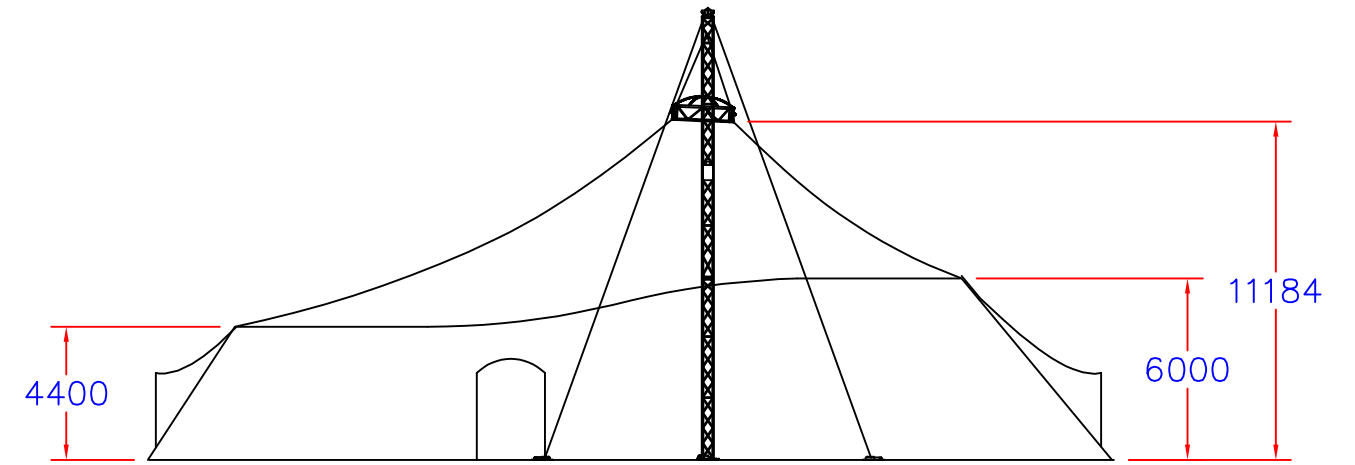

overview  
Front view Scl 1:250

Left view

Top view

	B00	10/09/2009	First distribution			
	Indice	Date		Modification		
	Folio/Sheet	Echelle/Scale	Format	Overviews		
	02	1/250	A3			
	Type	Plan/Range	Indice	Auteur/Design.		
CM	100	A00	JLV	09283	CIRCUS TENT	

	C00	14/09/2009		Première diffusion	
	Indice	Date		Modification	
	Folio/Sheet 18	Echelle/Scale 1/150	Format A3	Dimensions hors tout	
	Type CM	Plan/Range 100	Indice C00	Auteur/Design. JLV	09283

	A00	29/07/2009		Première diffusion		
	Indice	Date		Modification		
	Folio/Sheet 01	Echelle/Scale 1/250	Format A3	Vues générales – Version avec absides		
	Type ESQ	Plans/Range 100	Indice A00	Auteur/Design. CL	09283	Auch–Chapiteau 20x24m